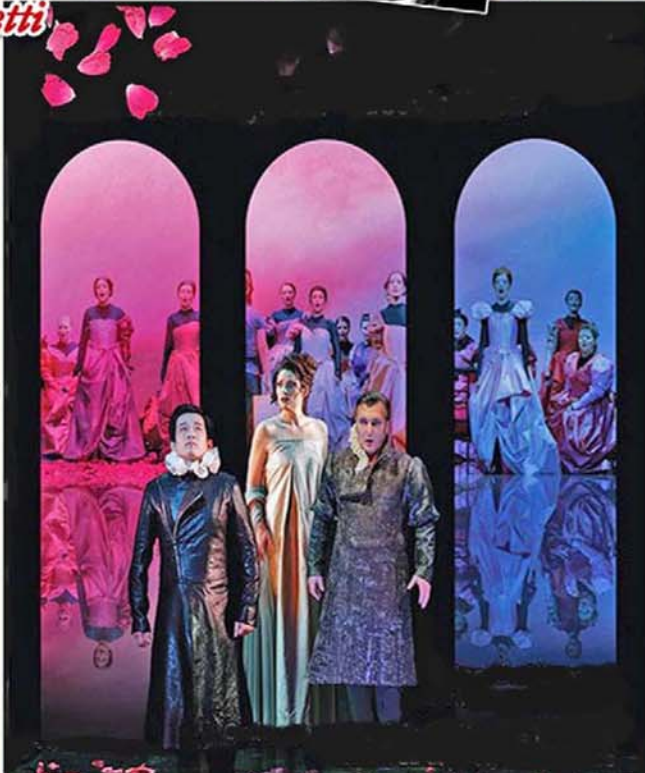

Opera di Firenze
Maggio Musicale Fiorentino

Stagione Lirica 2017/2018

La favorite

di Gaetano Donizetti

in scena

all'Opera di
Firenze

dal 22 febbraio
al 3 marzo 2018

Conversazioni Musicali alla Marucelliana