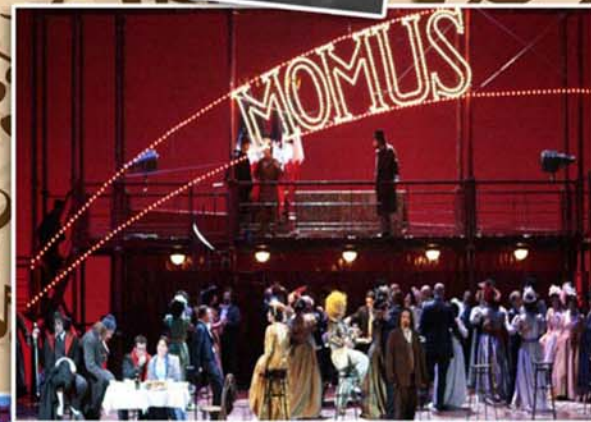

OF Opera di Firenze
Maggio Musicale Fiorentino

Stagione Estiva 2016

L'elisir d'amore

di Gaetano Donizetti

nel Cortile di
Palazzo Pitti
dal 20 giugno
al 26 luglio 2016

Conversazioni Musicali alla Marucelliana

a cura di
SILVANO
SANESI

amici del maggio

giovedì 9 giugno, ore 16.00

OF Opera di Firenze
Maggio Musicale Fiorentino

Stagione 2016/2017

La Bohème

di Giacomo Puccini

in scena
all'Opera di Firenze
dal 17 al 27 novembre
2016

Conversazioni Musicali alla Marucelliana

a cura di
SILVANO
SANESI

amici del maggio

giovedì 3 novembre, ore 16.00
Sala Conferenze, entrata dal 71/r

Opera di Firenze
Maggio Musicale Fiorentino

Le cinesi

di Manuel del Pópulo
Vicente García

a cura di
**SILVANO
SANESI**
amici del maggio

giovedì 29 settembre, ore 16.00

Opera di Firenze
Maggio Musicale Fiorentino

Stagione 2016/2017

Semiramide

di Gioacchino Rossini

in scena
all'Opera di Firenze
dal 27 settembre
al 4 ottobre 2016