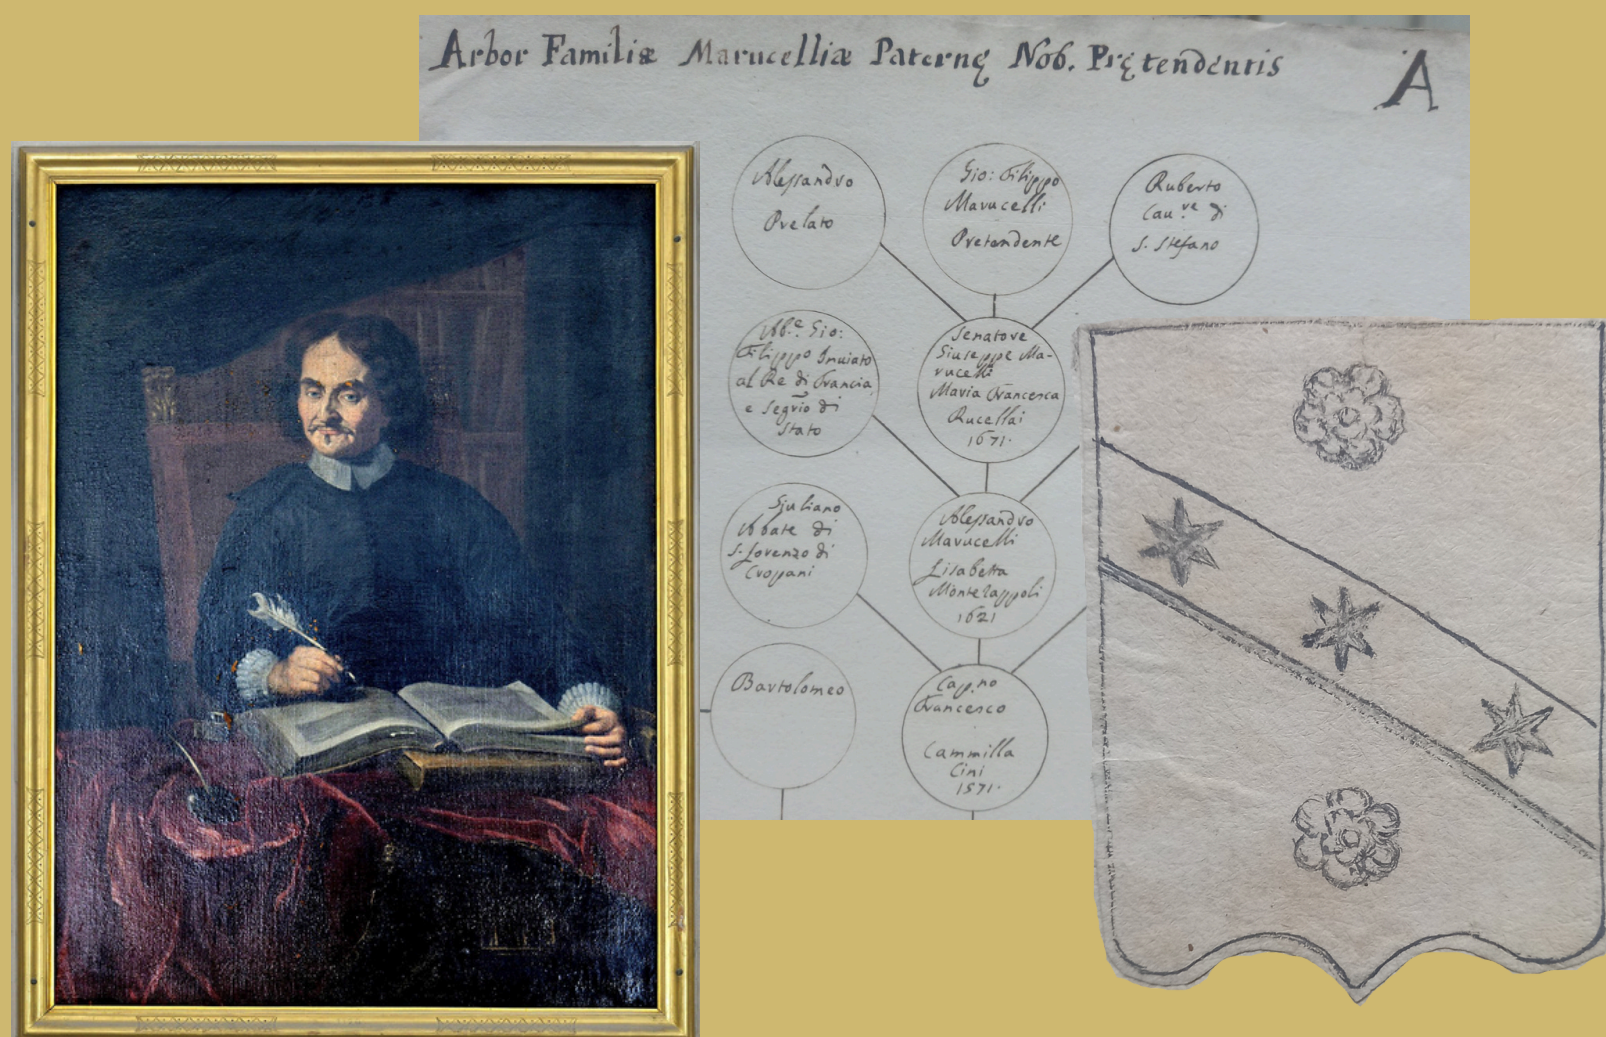

DOMENICA DI CARTA 2025

Biblioteche di famiglia

BIBLIOTECA MARUCELLIANA

Firenze

Apertura straordinaria

domenica 12 ottobre 2025

15.00-19.00

15.30 - Visita guidata

**17.00 - Presentazione del libro di Ricordi di
Maria Teresa Casagli Tesi
La regina dei pigmei, di Sabina Perri**

INGRESSO LIBERO

per informazioni: b-maru.informazioni@cultura.gov.it